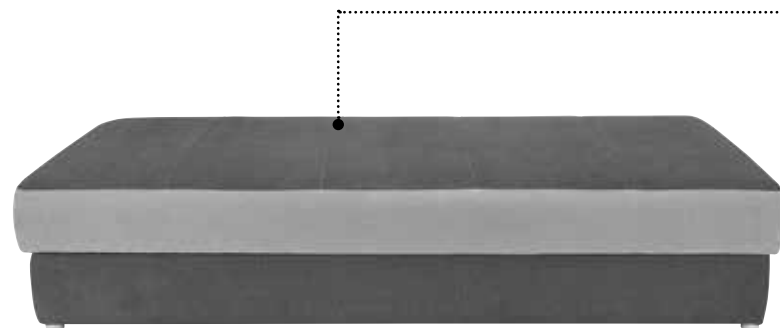

TAPCZAN
PEPE

szer./wys./gt. 204/44/95 cm,
pow. spania: 90x200 cm