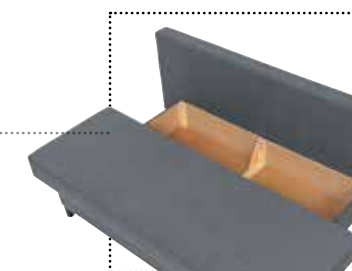

SOFA
LAJA

szer./wys./gł. 191/92/82 cm,
pow. spania: 133x191 cm

KOMPAKTOWA SOFKA
Z GŁĘBOKIM POJEMNIKIEM
NA POŚCIEL

tkanina: FARO 17 GREY
stopki: tworzywo