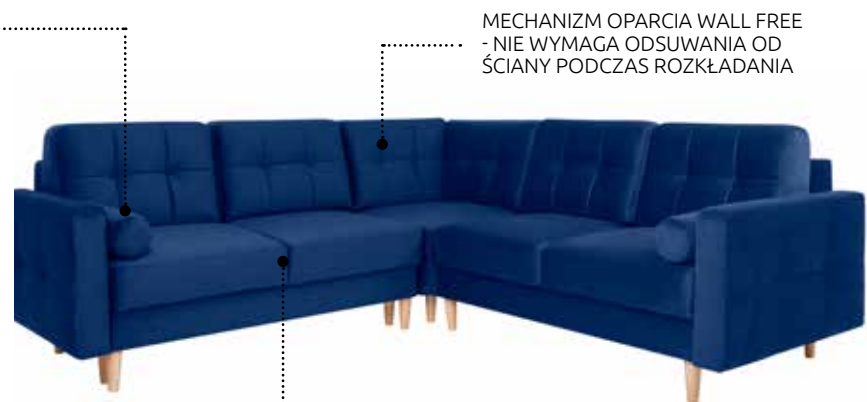

MECHANIZM OPARCIA WALL FREE
- NIE WYMAGA ODSUWANIA OD
ŚCIANY PODCZAS ROZKŁADANIA

tkanina: RAIN 22 BLUE
stopki: drewno, TX002 buk naturalny

LEKKOŚĆ I WYGODA

Lekki i zgrabny dzięki smukłym drewnianym nóżkom. Do tego miękki i wygodny. Narożnik Noret zachwyca elegancją i oryginalnym designem.