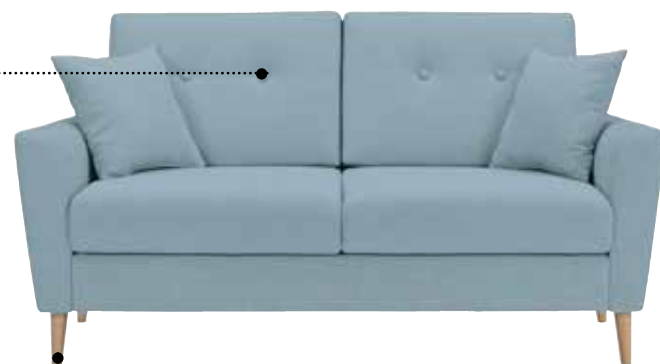

SOFA
MAXIME

szer./wys./gt. 157/85/88 cm

CZY WIESZ, ŻE TEN MEBEL MOŻESZ
ZAMÓWIĆ W INNYM KOLORZE?

tkanina: CHESTER 21 BLUE
stopki: drewno, TX002 buk naturalny