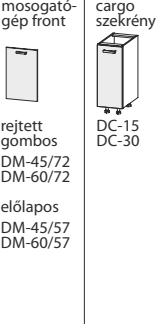

beépített kapcsolóval, CHLORIS 2 vagy 3 pontos LED beépített kapcsolóval, HERA 2 vagy 3 pontos LED