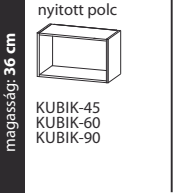

2266-145mm matt fekete, A-823 G5 nikkel szatén, C-192 G5 64mm szatén nikkel, C-1144 128mm szatén nikkel, C-3484 128mm szatén nikkel, C-5824 128mm szatén nikkel, 2457-174 160mm matt fekete, 2011-50 rozsdamentes acél, 2438-32 rozsdamentes acél, A-823 rozsdamentes acél

felső szekrények (H92), G-15, G-30, G-40, G-45, G-50, G-60, G2-80, G2-90, GV-40, GV-45, GV-50, GV-60

sarok szekrények (H92), GNZ-30, GNWU-60, GNW-60