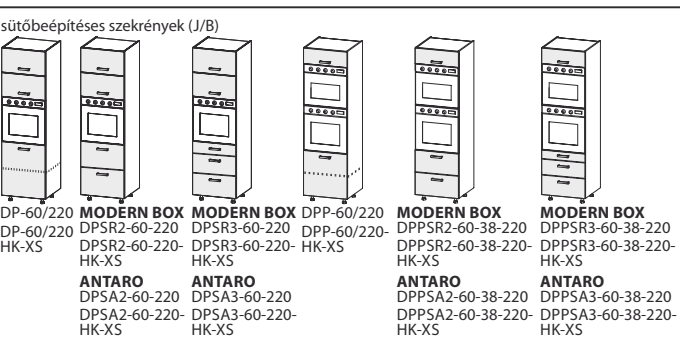

13 literes Automat 270, 2x9 + 1x20 literes JC606-45, 2x9 + 2x20 literes JC609-60, 2x12 literes dupla szemetes, 12 literes univerzális szemetes, 16 liter, 30cm széles Aladin1 szemetes, 2x8 liter, 30cm széles Aladin2 szemetes