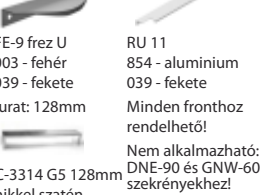

2266-145mm matt fekete, A-823 G5 nikkel szatén, C-192 G5 64mm szatén nikkel, C-1144 128mm szatén nikkel, C-3484 128mm szatén nikkel, C-5824 128mm szatén nikkel, 2457-174 160mm matt fekete, 2011-50 rozsdamentes acél, 2438-32 rozsdamentes acél, A-823 rozsdamentes acél

sarok szekrények (H92), GNZ-30, GNWU-60, GNW-60