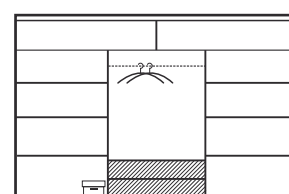

VARIA gardrób rendszer

szín: sonoma tölgy, fekete, fehér

VARIA 150
fekete, fehér,
sonoma tölgy
1500x2150x610
(szélesség/magasság/mélyiség)

SARA gardrób

szín: fehér/fehér, artisan tölgy/fehér, sonoma tölgy/fehér

VISIO gardrób

szín: fekete, fehér, grafit, platinum