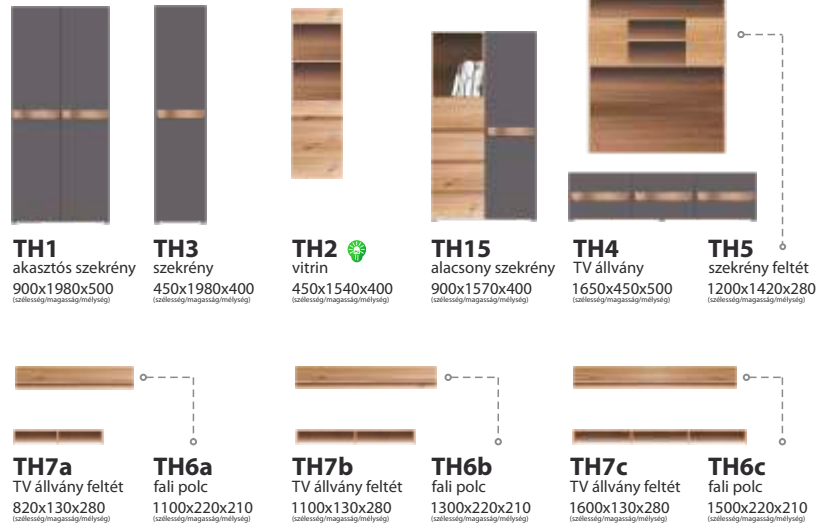

TH1 akasztós szerkeny 900x1980x500 (szélesség/magasság/mélyiség)
TH3 szekrény 450x1980x400 (szélesség/magasság/mélyiség)
TH2 vitrin 450x1540x400 (szélesség/magasság/mélyiség)
TH15 alacsony szerkeny 900x1570x400 (szélesség/magasság/mélyiség)
TH4 TV állvány 1650x450x500 (szélesség/magasság/mélyiség)
TH5 szekrény feltét 1200x1420x280 (szélesség/magasság/mélyiség)
TH7a TV állvány feltét 820x130x280 (szélesség/magasság/mélyiség)
TH6a fali polc 1100x220x210 (szélesség/magasság/mélyiség)
TH7b TV állvány feltét 1100x130x280 (szélesség/magasság/mélyiség)
TH6b fali polc 1300x220x210 (szélesség/magasság/mélyiség)
TH7c TV állvány feltét 1600x130x280 (szélesség/magasság/mélyiség)
TH6c fali polc 1500x220x210 (szélesség/magasság/mélyiség)