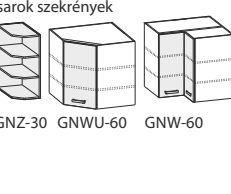

GO-45, GO-45-HK-XS, GO-50, GO-50-HK-XS, GO-60, GO-60-HK-XS, GO-80, GO-80-HK-XS, GO-90, GO-90-HK-XS, GOV-45, GOV-45-HK-XS, GOV-50, GOV-50-HK-XS, GOV-60, GOV-60-HK-XS, GOV-AL-45, GOV-AL-45-HK-XS, GOV-AL-60, GOV-AL-60-HK-XS, GOV-80, GOV-80-HK-XS, GOV-90, GOV-90-HK-XS, GOV-AL-80, GOV-AL-80-HK-XS, GOV-AL-90, GOV-AL-90-HK-XS, GO-60/GL56, GO-60/GL56 HK-XS

mosogatós szekrények, DZ-60 (J/B), DZZ-80, DZZ-90, METABOX DZSM-60, DZSM-90, ANTARO DZSA-60, DZSA-90, EKO GTV DZSE-60, DZSE-90