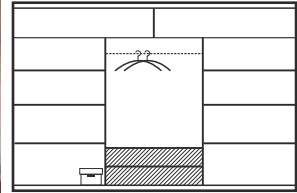

GARDRÓB IX/203

GARDRÓB IX/250

lava/
sonoma tölgy
2500x2150x610
(szélesség/magasság/mélyiség)