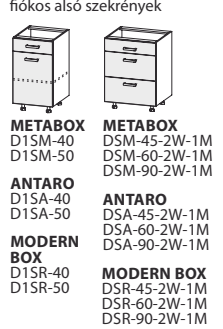

sarok szekrények (H92), GNZ-30, GNWU-60, GNW-60

aló szekrények, D-15, D-30, D-40, D-45, D-50, D-60

fiókos aló szekrények, METABOX D1SM-40, D1SM-50, ANTARO D1SA-40, D1SA-50, MODERN BOX D1SR-40, D1SR-50, METABOX DSM-45-2W-1M, DSM-60-2W-1M, DSM-90-2W-1M, ANTARO DSA-45-2W-1M, DSA-60-2W-1M, DSA-90-2W-1M, EKO GTV DSE-60-2W, DSE-90-2W, MODERN BOX DSR-45-2W-1M, DSR-60-2W-1M, DSR-90-2W-1M