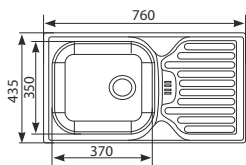

bevágható mosogató
ES 760 760
760x435
(szélesség/magasság)

* Niki 29 és Niki 30 színben kapható