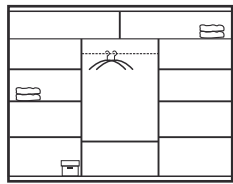

GARDRÓB I.
fehér, sonoma, wenge, dió
2500x2150x610
(szélesség/magasság/mélyiség)