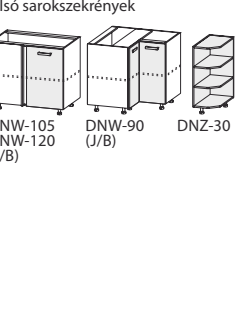

beépített kapcsolóval, CHLORIS 2 vagy 3 pontos LED beépített kapcsolóval, HERA 2 vagy 3 pontos LED