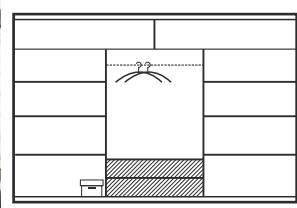

LEON GARDRÓB

GARDRÓB XI/250