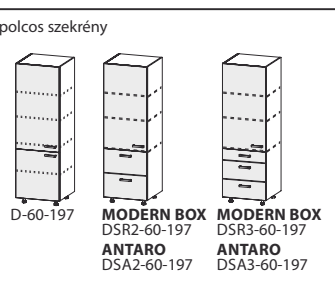

sütőbeépítéses szekrények (J/B), DP-60/220, DP-60/220 HK-XS, MODERN BOX DPSR2-60-220 HK-XS, ANTARO DPSA2-60-220 HK-XS, MODERN BOX DPSR3-60-220 HK-XS, ANTARO DPSA3-60-220 HK-XS, DPP-60/220, DPP-60/220 HK-XS, MODERN BOX DPPSR2-60-38-220 HK-XS, ANTARO DPPSA2-60-38-220 HK-XS, MODERN BOX DPPSR3-60-38-220 HK-XS, ANTARO DPPSA3-60-38-220 HK-XS

hűtőbeép., polcos szekrény (J/B), DL-60-220, DL-60-220 HK-XS, D-60-220, D-60-220 HK-XS, MODERN BOX DSR2-60-220 HK-XS, ANTARO DSA2-60-220 HK-XS, MODERN BOX DSR3-60-220 HK-XS, ANTARO DSA3-60-220 HK-XS