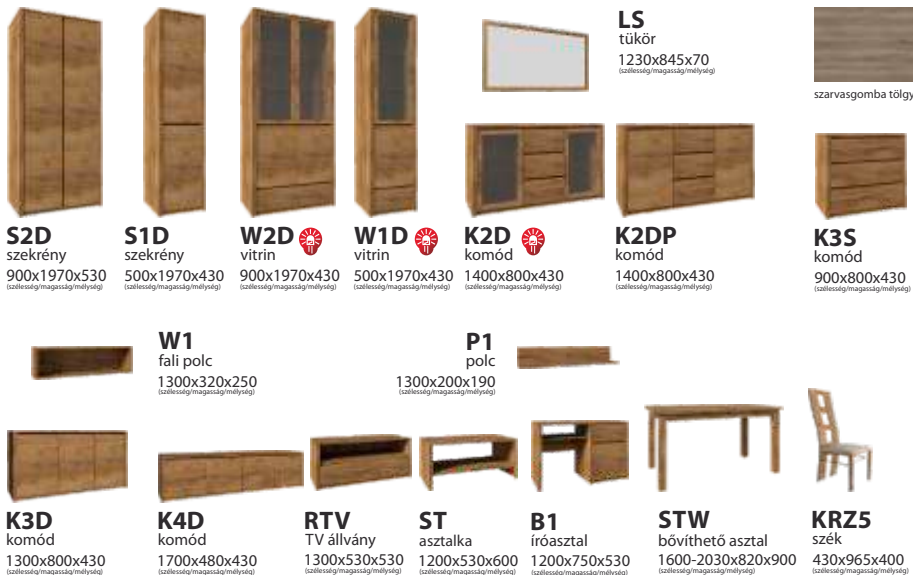

MONTANA

szín: szürke/sötét lefkas tölgy, sötét lefkas tölgy, szarvasgomba tölgy