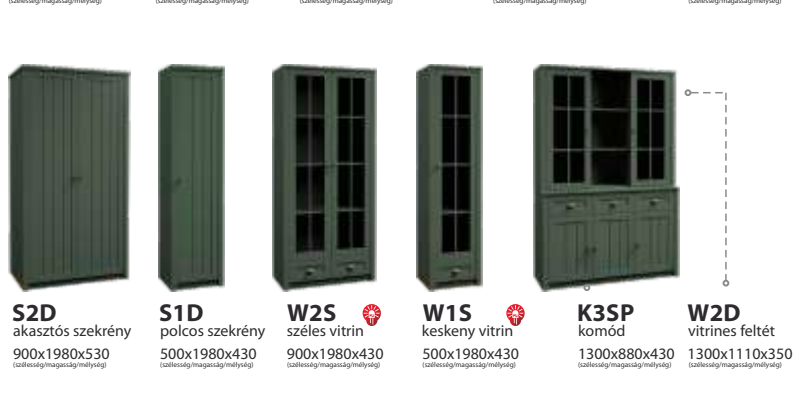

K3S komód 1300x880x430 (szélesség/magasság/mélyiség)
K4 komód 900x870x430 (szélesség/magasság/mélyiség)
K6S komód 1300x680x430 (szélesség/magasság/mélyiség)
RTV TV állvány 1600x470x430 (szélesség/magasság/mélyiség)
ST2 asztalka 1200x500x600 (szélesség/magasság/mélyiség)