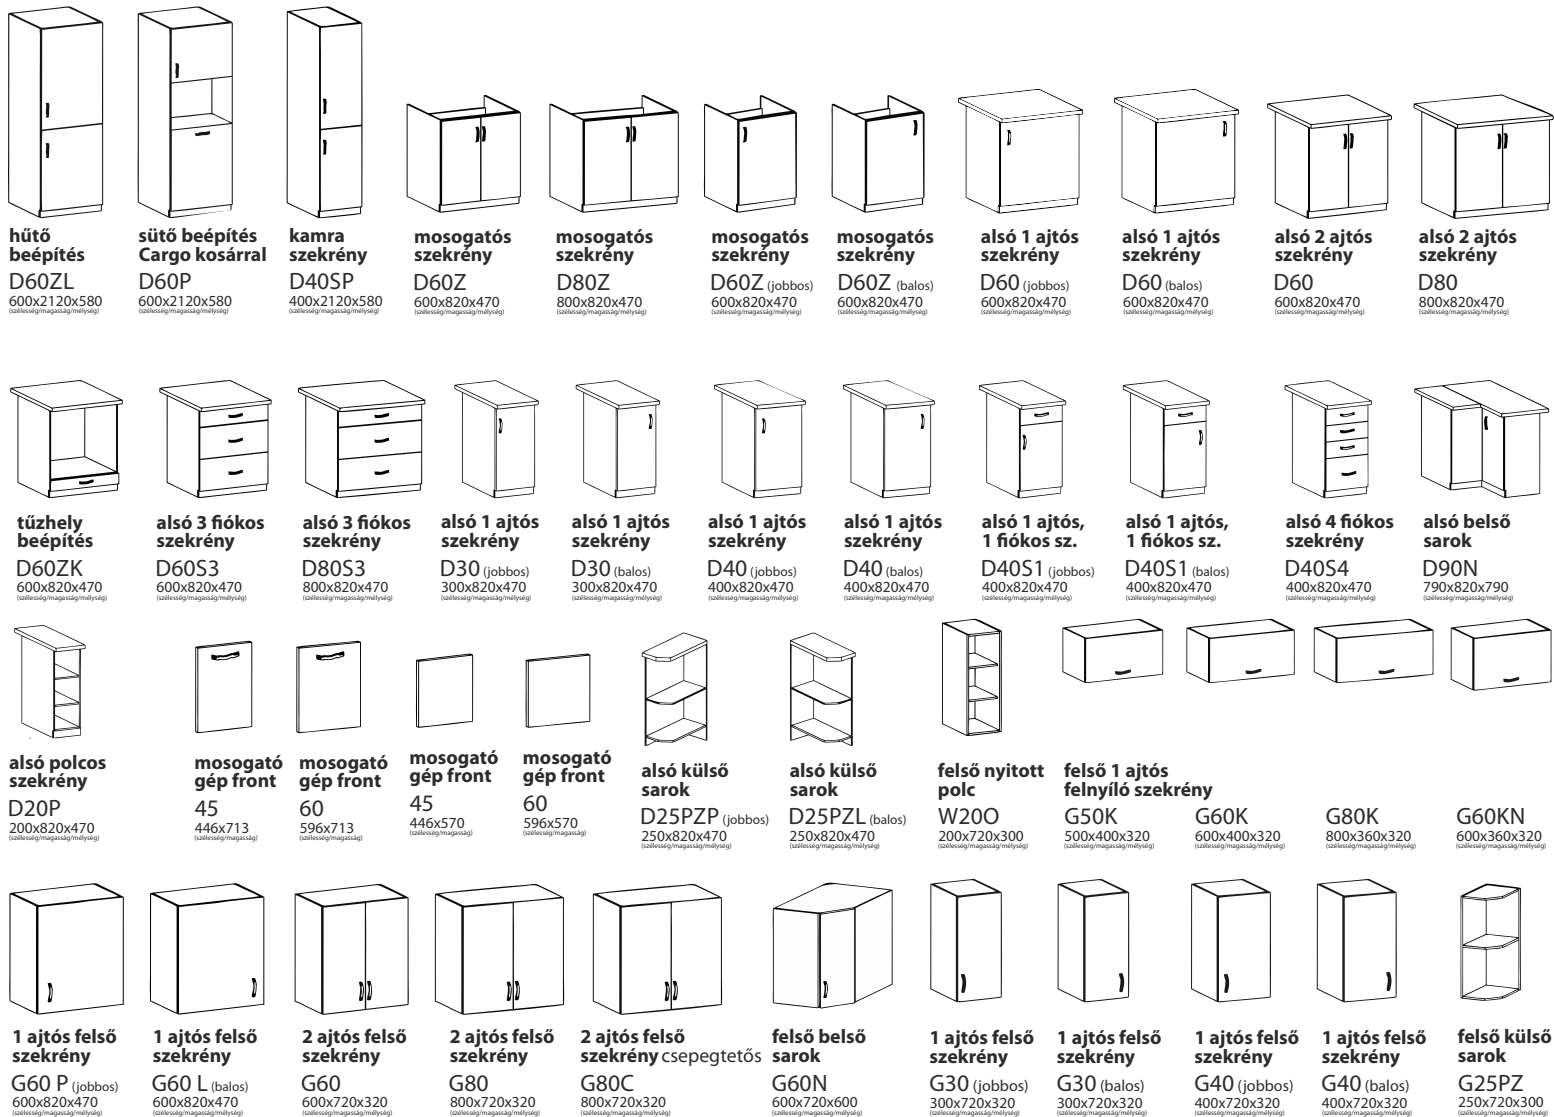

PROWA, ROY, SYCYLIA, ASPEN, LINEA konyhákhoz rendelhető elemek: