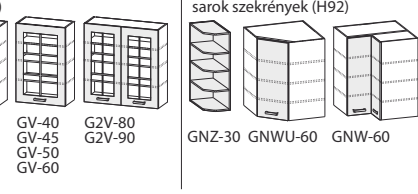

sarok szekrények (H92), GNZ-30, GNWU-60, GNW-60

aló szekrények, D-15, D-30, D-40, D-45, D-50, D-60

fiókos aló szekrények, METABOX D1SM-40, D1SM-50, ANTARO D1SA-40, D1SA-50, MODERN BOX D1SR-40, D1SR-50, METABOX DSM-45-2W-1M, DSM-60-2W-1M, DSM-90-2W-1M, ANTARO DSA-45-2W-1M, DSA-60-2W-1M, DSA-90-2W-1M, EKO GTV DSE-60-2W, DSE-90-2W, MODERN BOX DSR-45-2W-1M, DSR-60-2W-1M, DSR-90-2W-1M