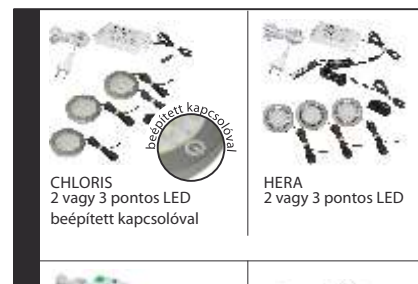

világítás, PO5 -295 vagy 595mm 2 pontos LED beépített kapcsolóval, TRIOS 2 vagy 3 pontos LED beépített kapcsolóval, hossz: 263mm, 363mm, 413mm, 463mm, 563mm, 763mm, 863mm, világos grafit vagy fehér színben, szekrény alsó lap LED-del, Tarfőt kell rendelni!