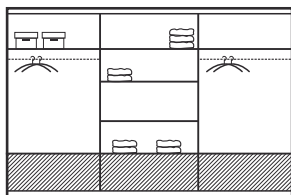

GARDRÓB VIII/250
magasfényű fekete/wallis szilva
magasfényű fehér/wallis szilva
2550x2250x610
(szélesség/magasság/mélyiség)