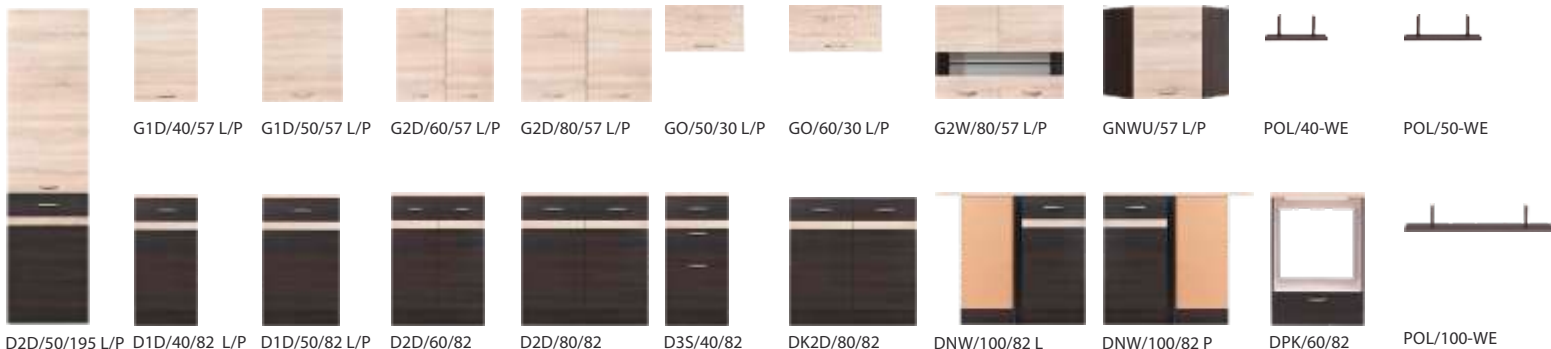

A Junona konyha további színekombinációi:

**felső:**  
fényes fehér  
**alsó:**  
wolfram szürke fehér betéttel

**felső:**  
sonoma tölgy  
**alsó:**  
sonoma wenge betéttel

**felső:**  
fényes fehér  
**alsó:**  
fényes fehér  
arany craft tölgy betéttel