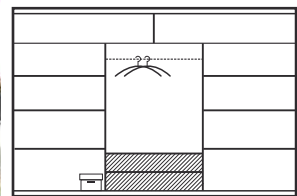

TURYN 250

lava,
kraft tölgy
2500x2150x610
(szélesség/magasság/mélyiség)