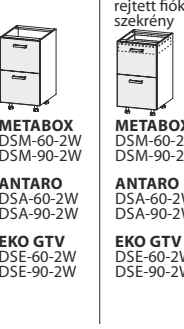

sarok szekrények (H92), GNZ-30, GNWU-60, GNW-60

aló szekrények, D-15, D-30, D-40, D-45, D-50, D-60

fiókos aló szekrények, METABOX D1SM-40, D1SM-50, ANTARO D1SA-40, D1SA-50, MODERN BOX D1SR-40, D1SR-50, METABOX DSM-45-2W-1M, DSM-60-2W-1M, DSM-90-2W-1M, ANTARO DSA-45-2W-1M, DSA-60-2W-1M, DSA-90-2W-1M, EKO GTV DSE-60-2W, DSE-90-2W, MODERN BOX DSR-45-2W-1M, DSR-60-2W-1M, DSR-90-2W-1M