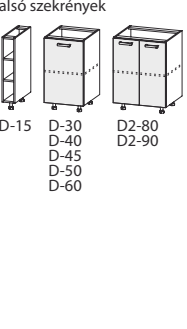

G-15, G-30, G-40, G-45, G-50, G-60, G2-80, G2-90, GV-40, GV-45, GV-50, GV-60, GV-AL-45, GV-AL-60, G2V-80, G2V-90, GV-AL-90

sütőbeépítéses szekrények (J/B), DP-60-197, MODERN BOX DPSR2-60-197, ANTARO DPSA2-60-197, MODERN BOX DPSR3-60-197, DPP-60-38-197 -HK-XS, DL-60-197