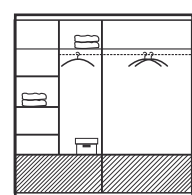

GARDRÓB VIII/203
magasfényű fekete/wallis szilva
magasfényű fehér/wallis szilva
2080x2250x610
(szélesség/magasság/mélyiség)