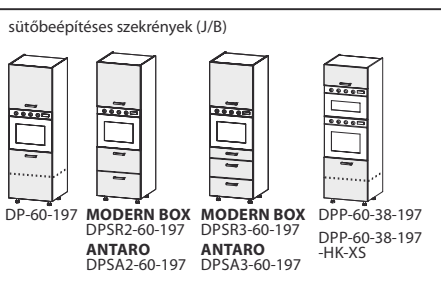

sütőbeépítéses szekrények (J/B), DP-60/220, DP-60/220 HK-XS, MODERN BOX DPSR2-60-220 HK-XS, ANTARO DPSA2-60-220 HK-XS, MODERN BOX DPSR3-60-220 HK-XS, ANTARO DPSA3-60-220 HK-XS, DPP-60/220, DPP-60/220 HK-XS, MODERN BOX DPPSR2-60-38-220 HK-XS, ANTARO DPPSA2-60-38-220 HK-XS, MODERN BOX DPPSR3-60-38-220 HK-XS, ANTARO DPPSA3-60-38-220 HK-XS