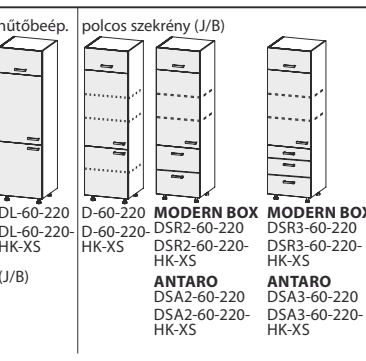

13 literes Automat 270, 2x9 + 1x20 literes JC606-45, 2x9 + 2x20 literes JC609-60, 2x12 literes dupla szemetes, 12 literes univerzális szemetes, 16 liter, 30cm széles Aladin1 szemetes, 2x8 liter, 30cm széles Aladin2 szemetes