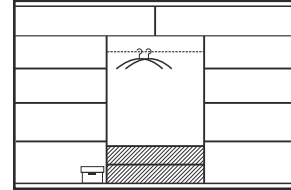

GARDRÓB V/250
sonoma tölgy,
fehér
2500x2150x610
(szélesség/magasság/mélyiség)