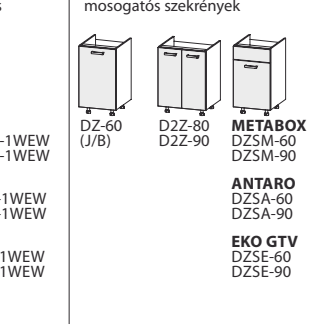

polcos szekrény, D-60-197, MODERN BOX DSR3-60-197, ANTARO DSA2-60-197, MODERN BOX DSR3-60-197, ANTARO DSA3-60-197